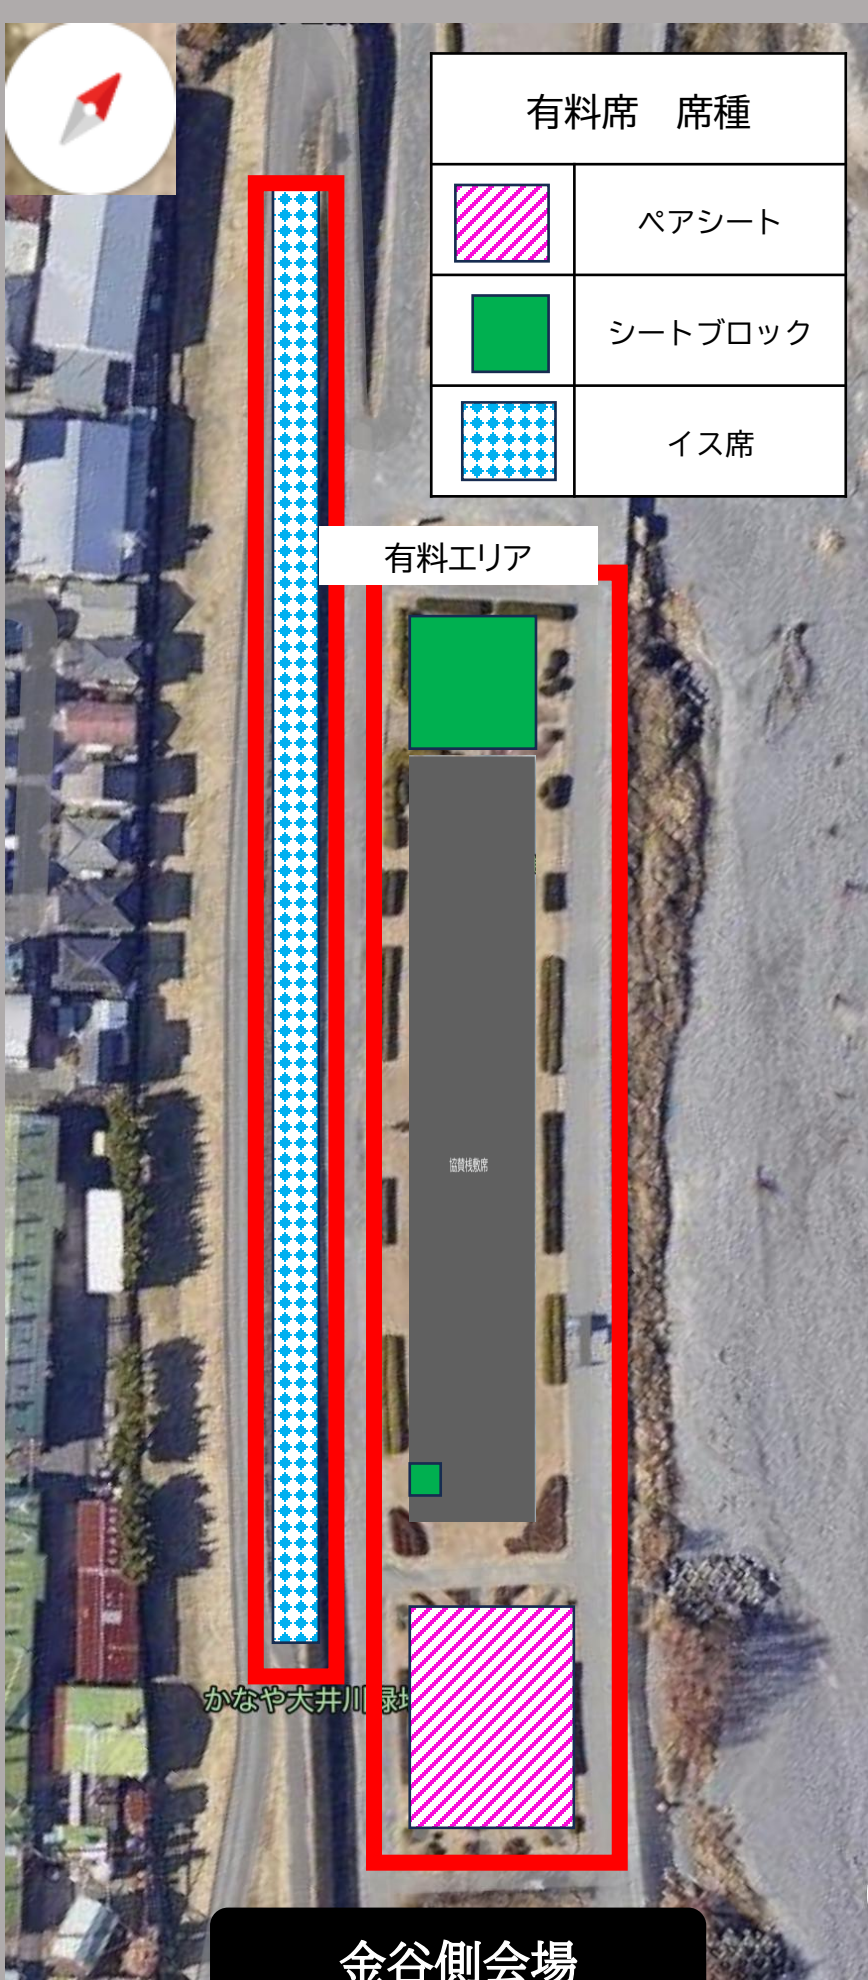

島田側会場①

島田側会場②

河川敷有料駐車場

381

金谷側会場

河川敷有料駐車場

東海道本線

有料席	席種
	ペアシート
	シートブロック
	テーブル・クッション付 ペアスペース
	カメラマン席
	イス席
	浴衣レンタル付 イス席
	お重弁当付 特別席

有料エリア

島田側会場①

有料席 席種	
	個室空間特別棧敷席
	車イス席 (駐車券付)

島田側会場②

有料席 席種	
	ペアシート
	シートブロック
	イス席

有料エリア

かなや大井川 社

金谷側会場