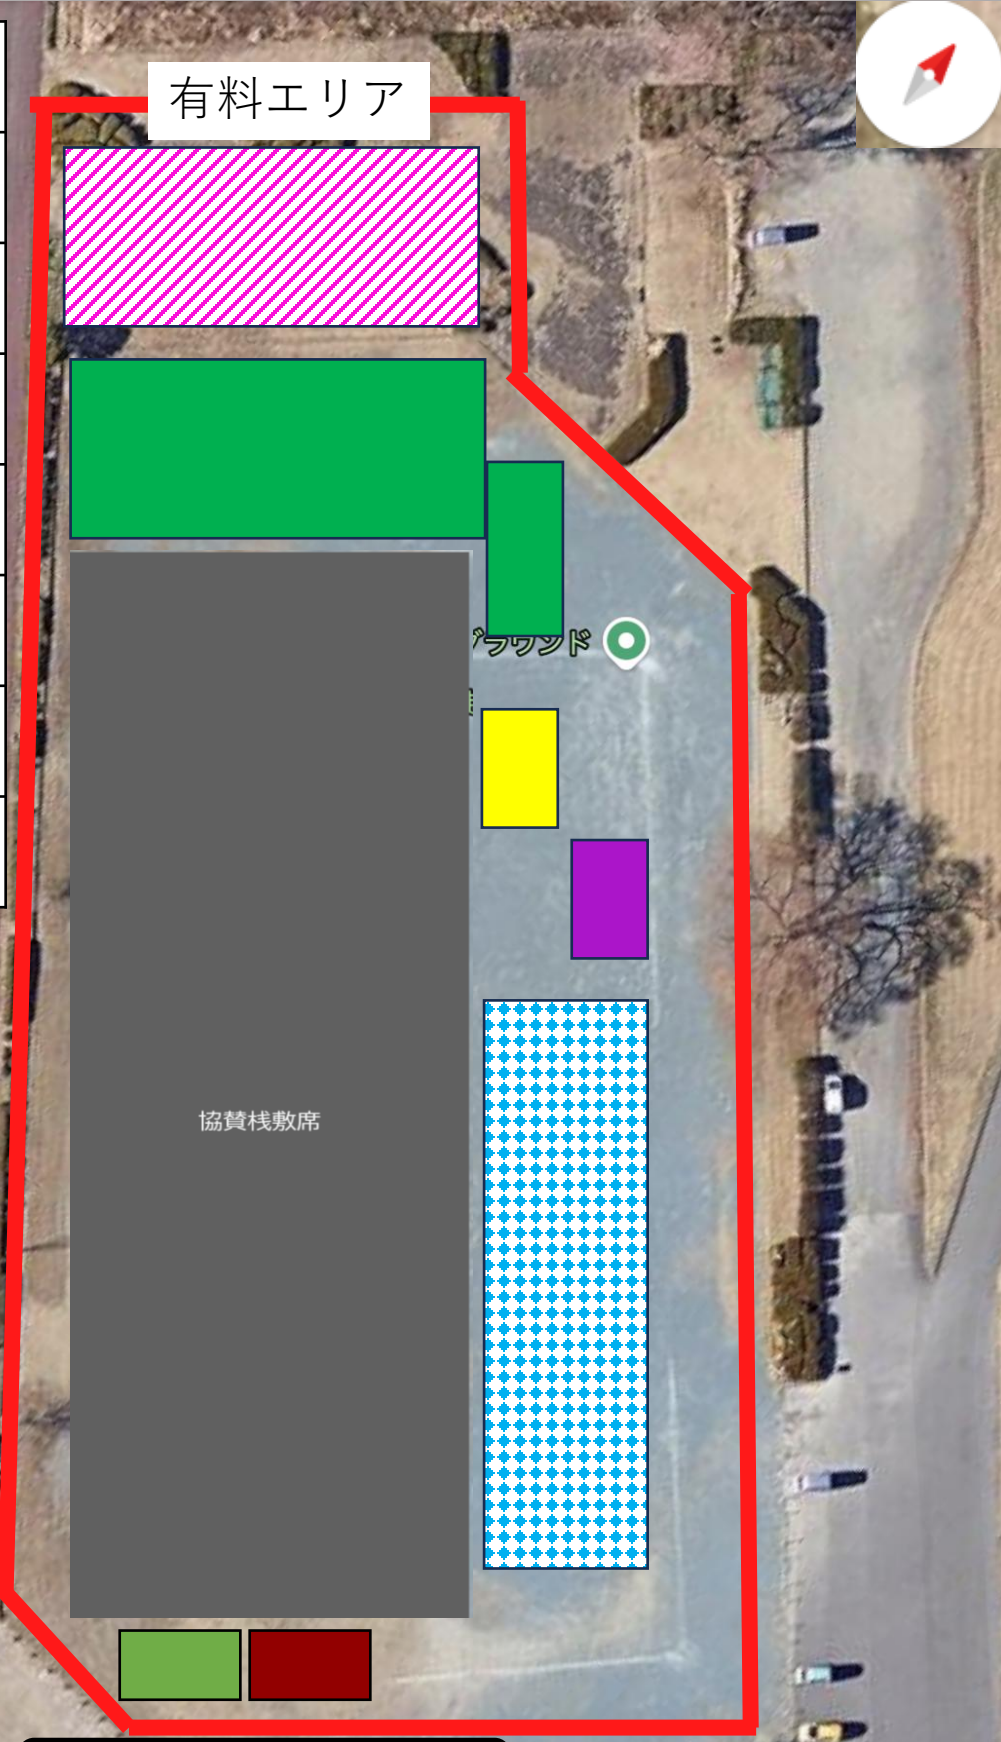

島田側会場①

島田側会場②

河川敷有料駐車場

381

金谷側会場

河川敷有料駐車場

東海道本線

有料席	席種
	ペアシート
	シートブロック
	テーブル・クッション付 ペアスペース
	カメラマン席
	イス席
	浴衣レンタル付 イス席
	お重弁当付 特別席

有料エリア

島田側会場①

有料席 席種	
	個室空間特別棧敷席
	車イス席 (駐車券付)

島田側会場②

有料席 席種	
	ペアシート
	シートブロック
	イス席

有料エリア

かなや大井川 社

金谷側会場