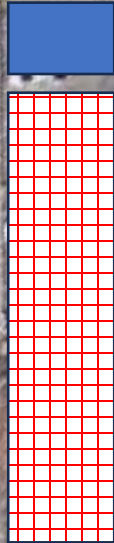

島田側会場①

島田側会場②

河川敷有料駐車場

381

金谷側会場

河川敷有料駐車場

東海道本線

有料席	席種
	ペアシート
	シートブロック
	テーブル・クッション付 ペアスペース
	カメラマン席
	イス席
	浴衣レンタル付 イス席
	お重弁当付 特別席

有料エリア

島田側会場①

有料席 席種	
	個室空間特別棧敷席
	車イス席 (駐車券付)

島田側会場②

有料席 席種	
	ペアシート
	シートブロック
	イス席

有料エリア

かなや大井川 社

金谷側会場